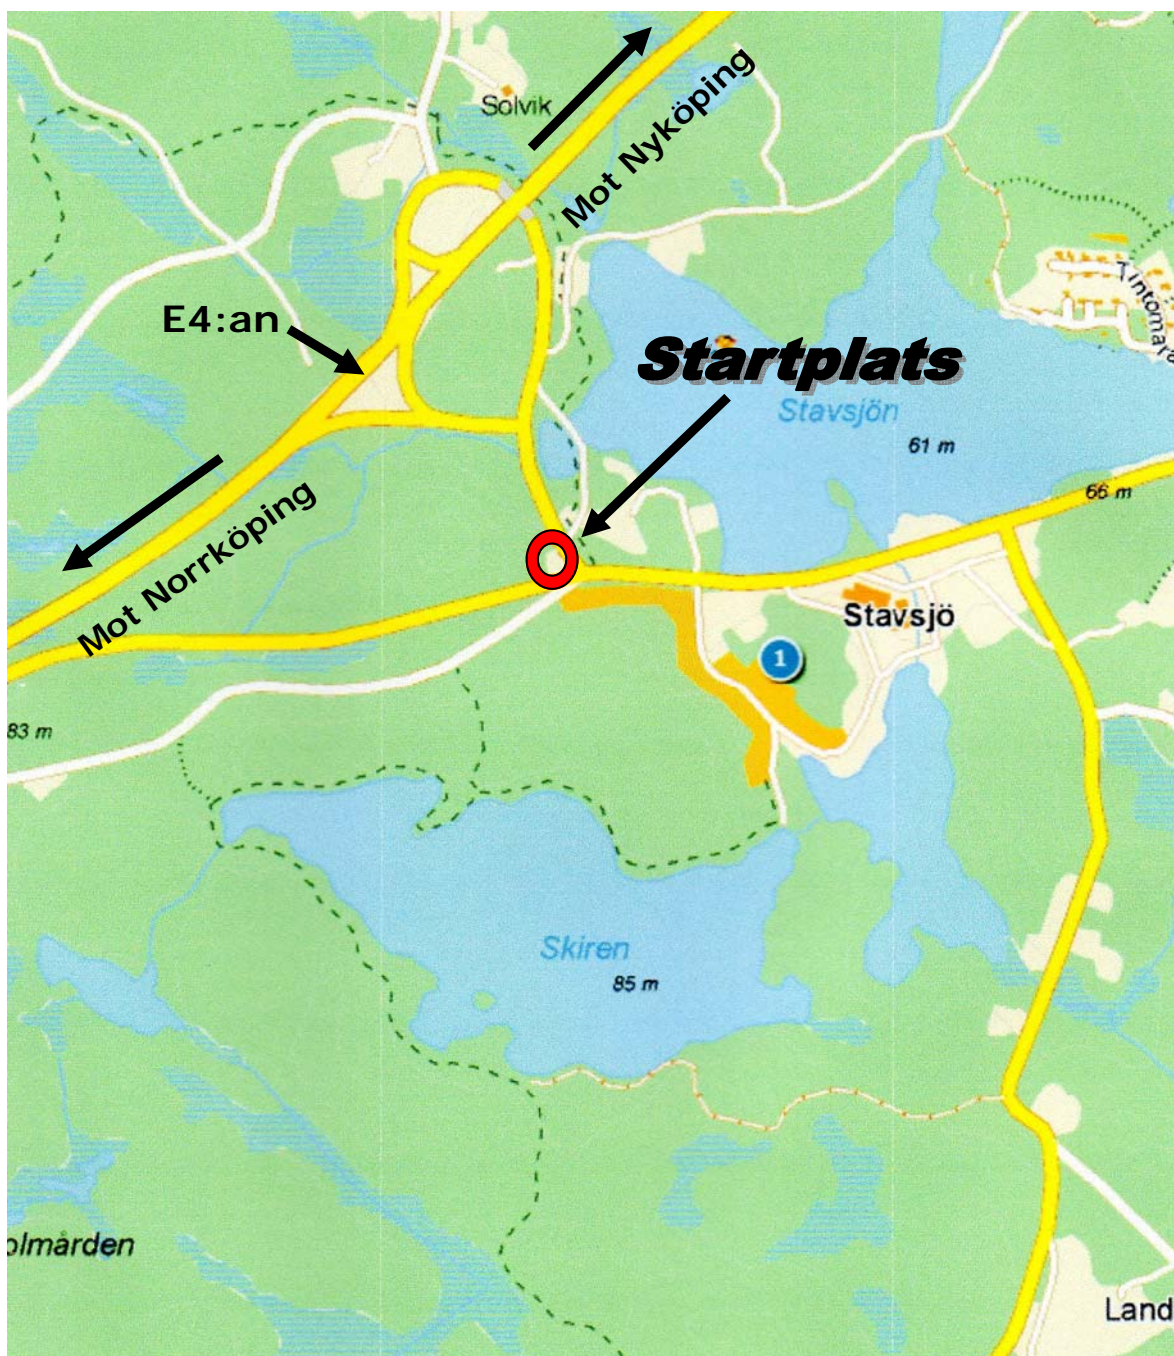

Vägbeskrivning till startplatsen

Startplatsen är belägen utmed riksväg 800, precis invid Stavsjö föreningshus. Vid startplatsen finns toaletter, omklädning samt möjlighet till efteranmälning. Likaså finns det gott om parkeringar i anslutning till startområdet.