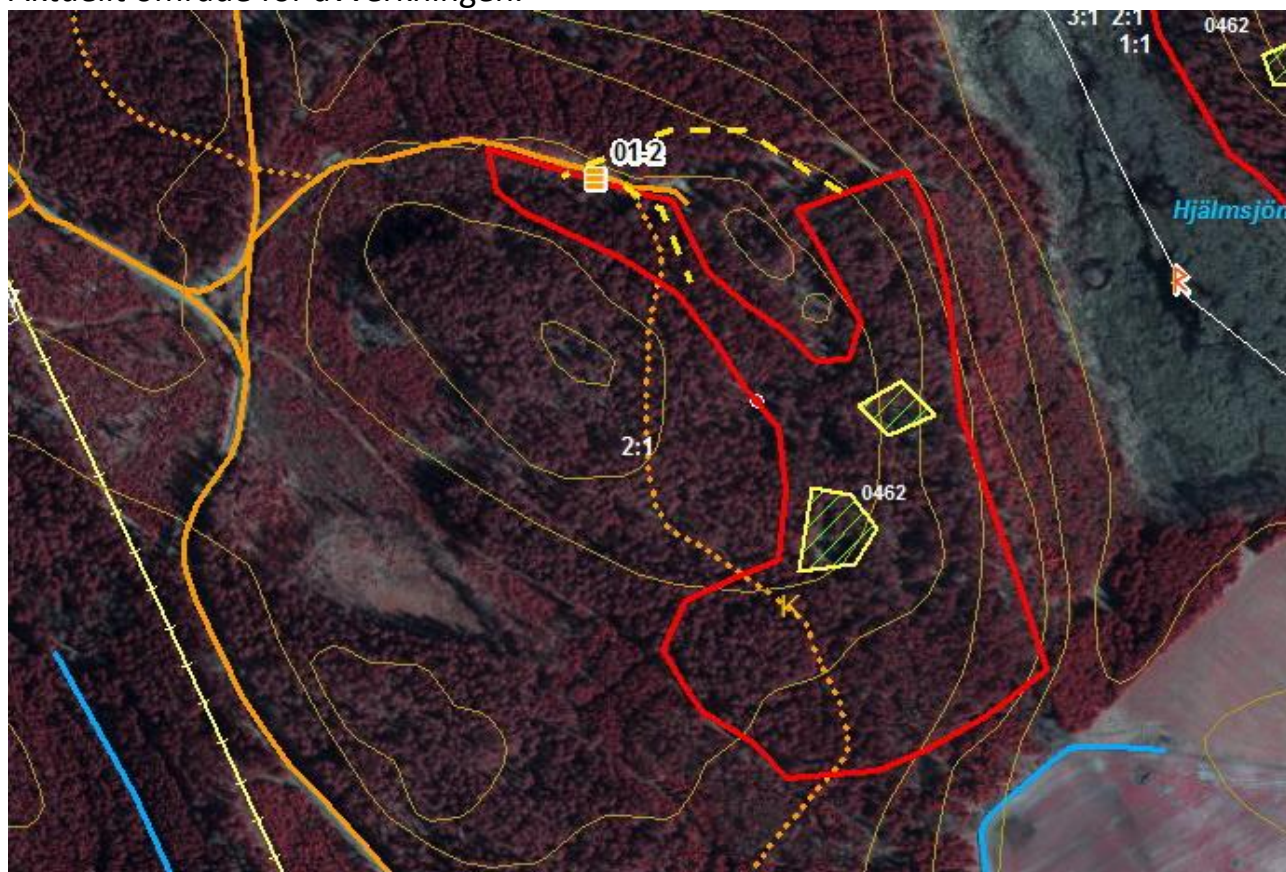

## Information om kommande skogsavverkning

Holmen Skog kommer på uppdrag av markägaren Ericssbergs Säteri AB att avverka mogen och skadad skog i anslutning till mtb spåret.

Arbetet kommer påbörjas under v.49-50. Arbetet utförs under dagtid ca kl.06-17.

Vänligen respektera väl tilltaget säkerhetsavstånd till maskinerna. Undvik att röra er i området då arbete sker. Skall ni av någon anledning ta kontakt med maskinförarna, sök ögonkontakt med föraren på avstånd, när maskinföraren har stängt av maskinen är det okej att närma sig maskinen.

Aktuellt område för avverkningen.