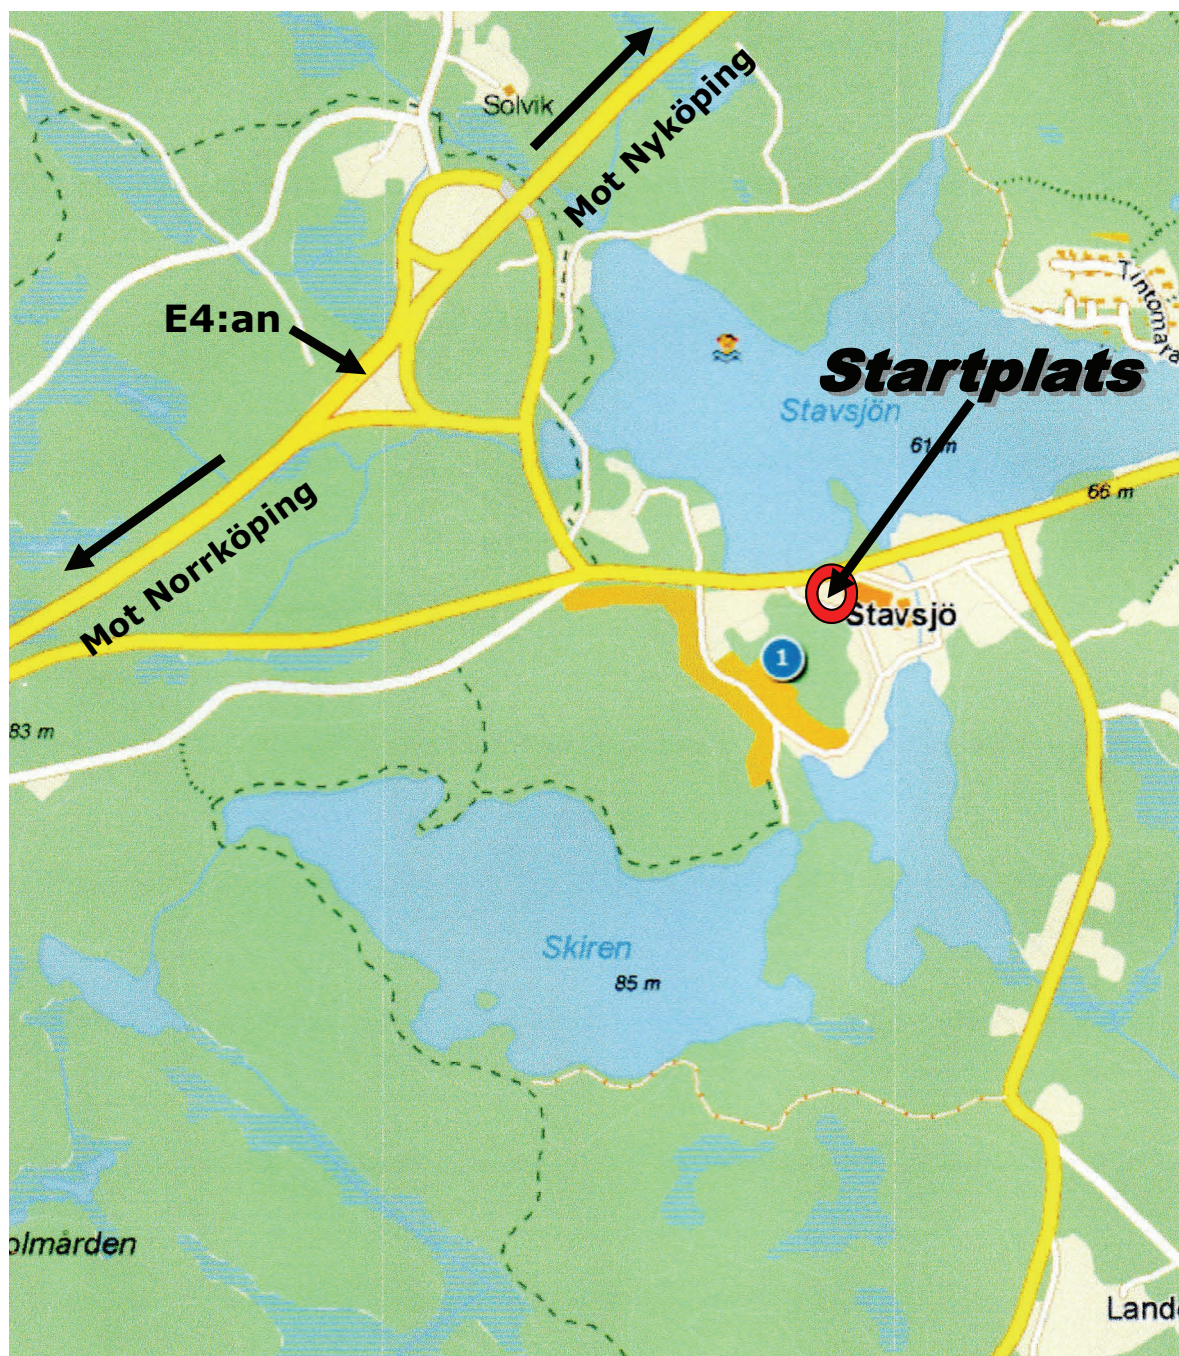

Vägbeskrivning till startplatsen

Startplatsen är belägen utmed riksväg 800, precis intill värdshuset. Vid startplatsen finns toaletter, omklädning samt möjlighet till efteranmälan. Likaså finns det gott om parkeringar i direkt anslutning till starten.